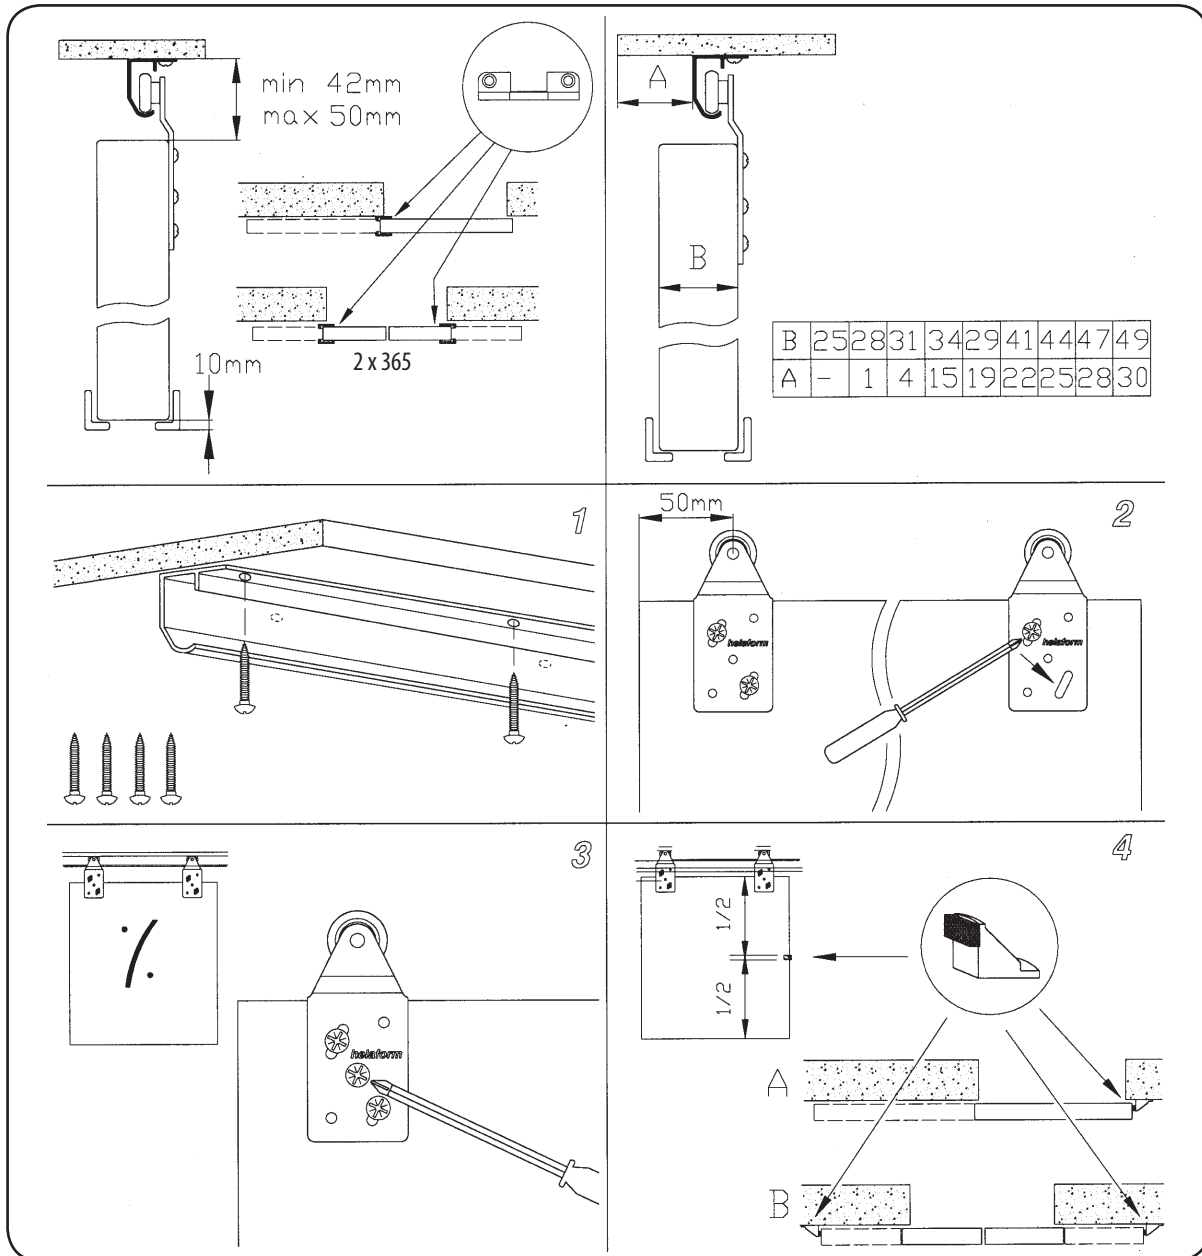

ASENNUSOHJEITA

Yhdelle kalusteovelle. Kantavuus 45 kg.
Soveltuu kiskolle K-030/alumiini.
Oven maksimipaksuus 40 mm.

ASSEMBLY INSTRUCTIONS

For single wardrobe door. Capacity 45 kg.
Fits for track K-030/aluminium.
Maximum door thickness 40 mm.

Tuote Product	Vakiopituudet Standard lengths	Kantavuus Capacity	Korkeus x leveys Height x width	Ainevahvuus/pari Gauge	Kantavuus/pari Capacity/pair
Kisko K-030/alu Track K-030/alu	1,2 m, 1,5m, 1,8 m	45 kg	31 x 26 mm	1,5 mm	
Pyörästö PP-030 Hanger PP-030					45 kg