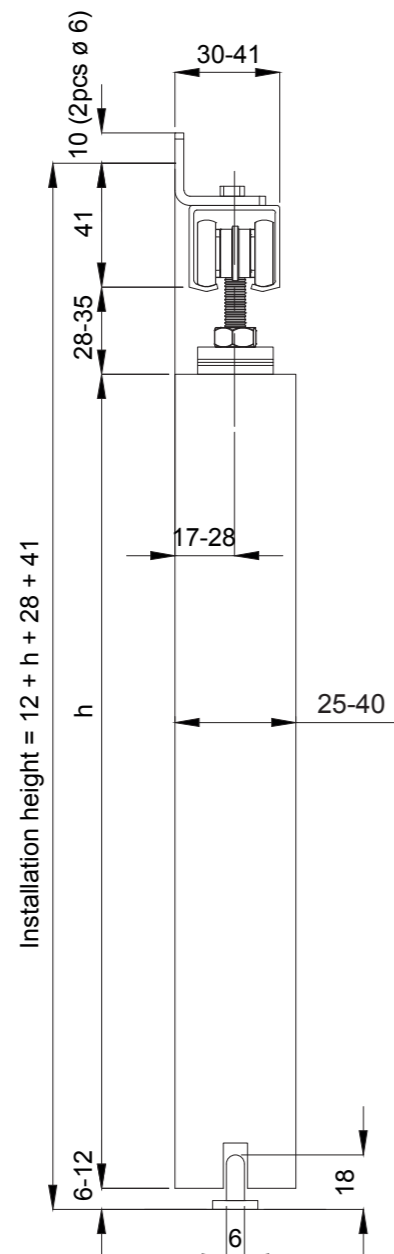

Asennusesimerkkejä

75 Junior

755

Lasi

75 Flow
suoralla
peitelevyllä

75 Flow
kaarevalla
peitelevyllä

75 Flow
LHP-laipalla

Tuote 20705