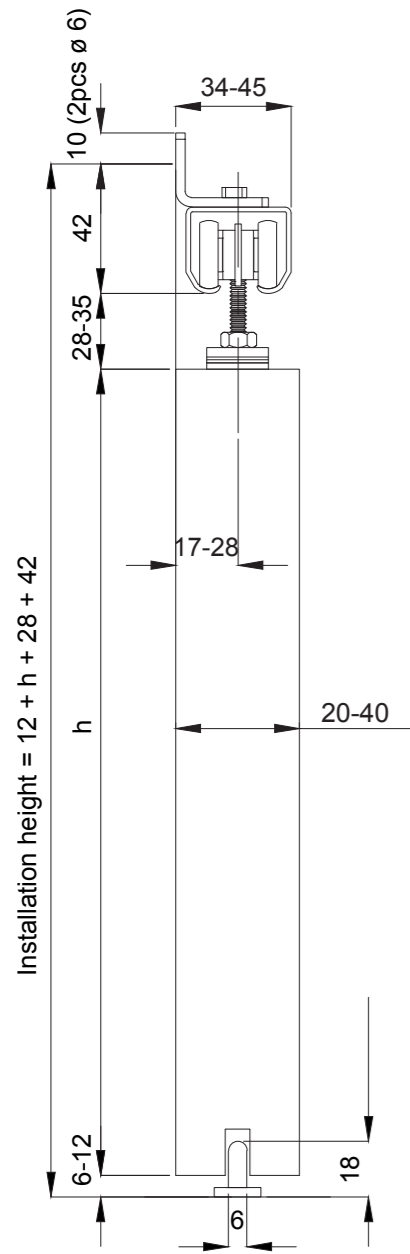

Asennusesimerkkejä

75 Junior

755

Lasi

75 Flow
suoralla
peitelevyllä

75 Flow
kaarevalla
peitelevyllä

75 Flow
LHP-laipalla

Tuote 20705