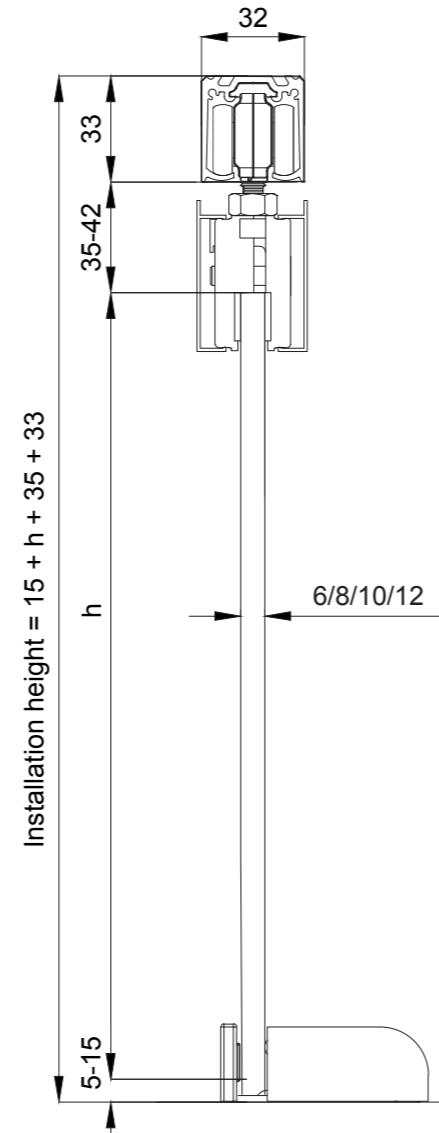

Asennusesimerkkejä

75 Junior

755

Lasi

75 Flow
suoralla
peitelevyllä

75 Flow
kaarevalla
peitelevyllä

75 Flow
LHP-laipalla

Tuote 20705

Tuote 20603, 20604

Tuote 20620, 20621, 20622,
20636, 20637, 20638

Tuote 20668, 20670, 20672

Tuote 20508
(ei sisällä kiskoa)

Valmiit helasarjat	Liukukiskon pituus	Soveltuva max. oven leveys	Tarvikkeet	Tuotekoodi
Helasarja kiskolla 75 Junior	2000 mm	1000 mm	-	20705
Helasarja kiskolla 755	2000 mm 2400 mm	1000 mm 1200 mm	-	20603 20604
Helasarja 765	ei sisällä kiskoa	-	-	20501
Tarvikesarja 775	ei sisällä kiskoa	-	LHP-laippa	20508