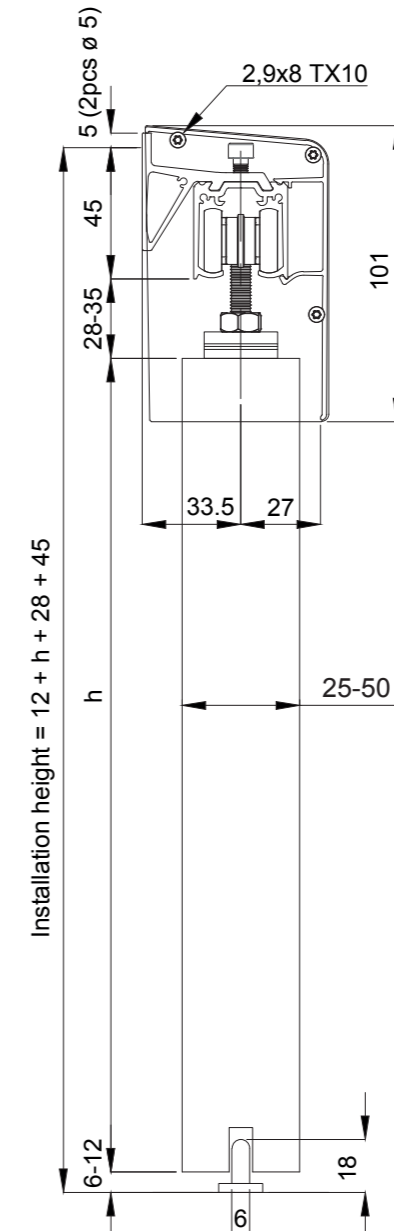

Tuote 20668, 20670, 20672