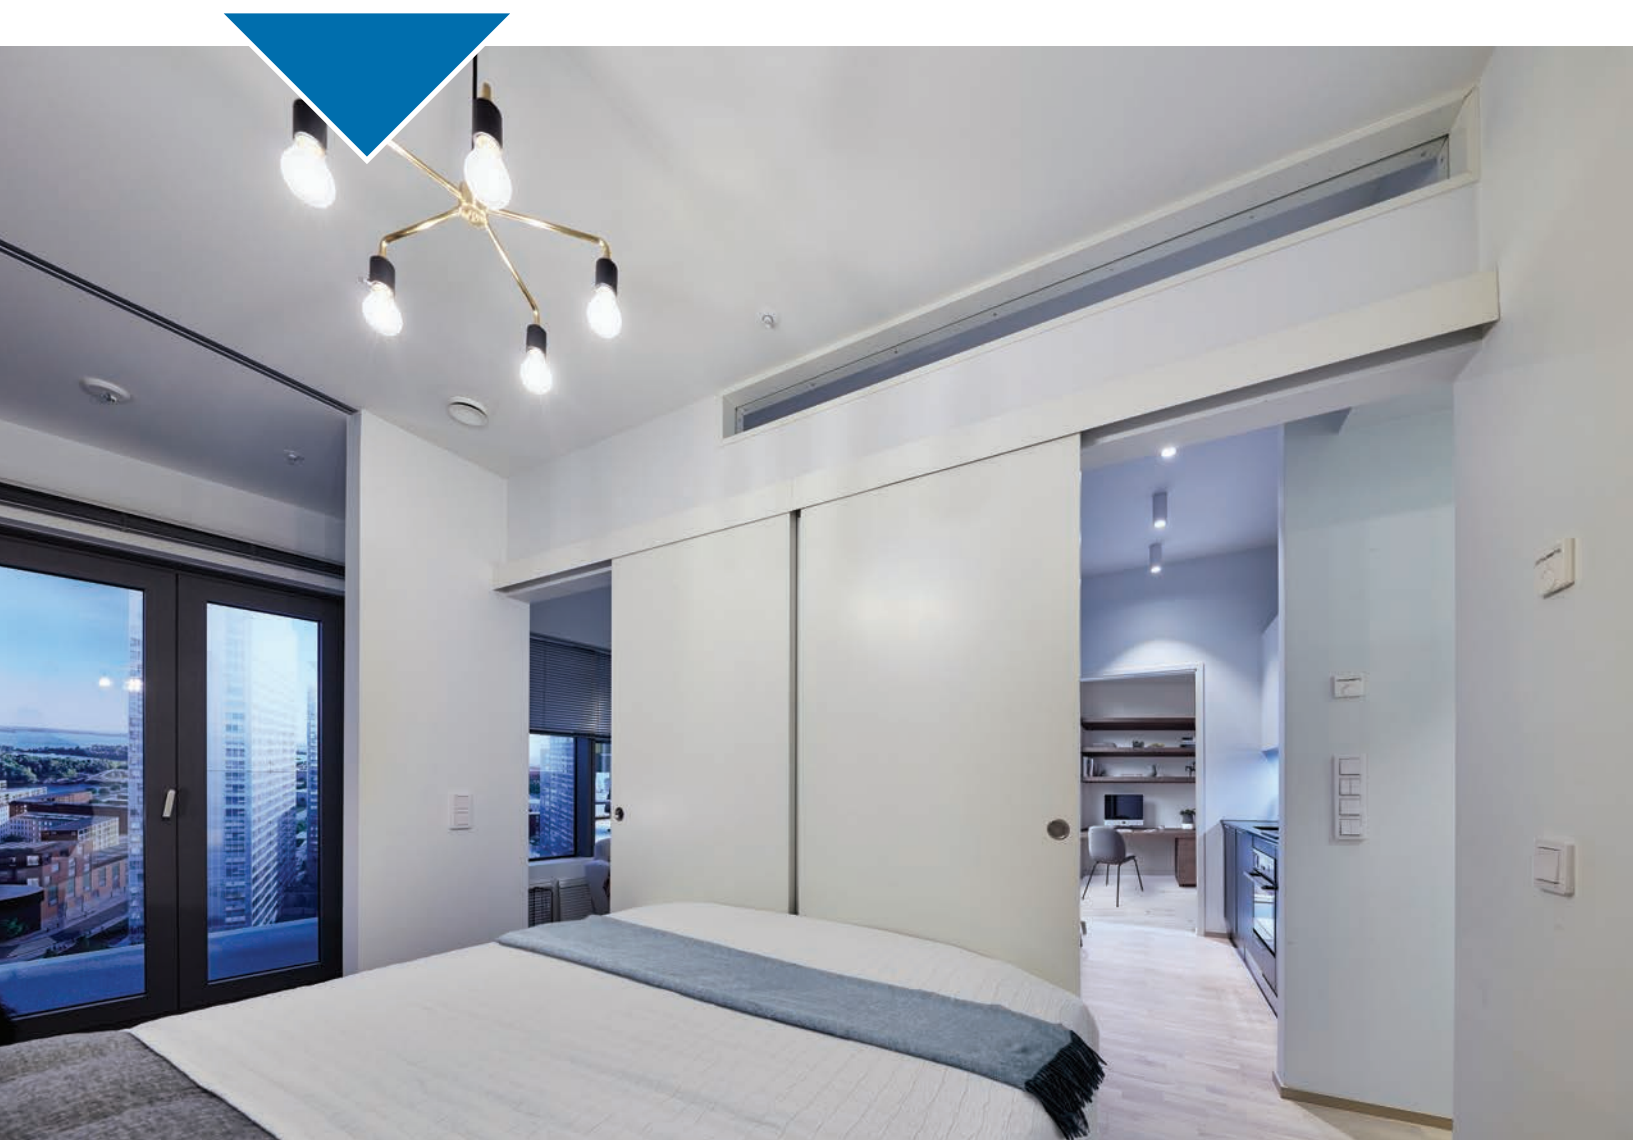

SARJA 75

LIUKUKISKOJÄRJESTELMÄT SISÄLIUKUOVILLE