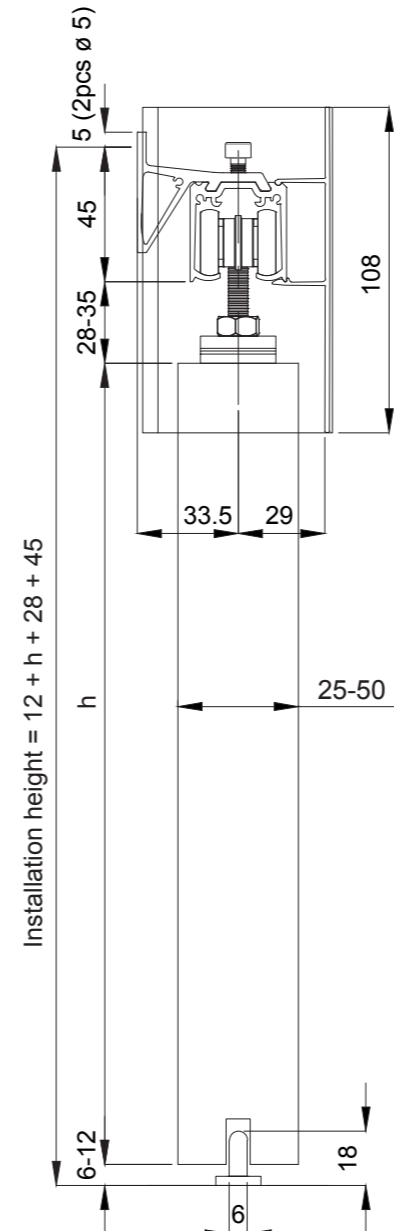

Tuote 20620, 20621, 20622,
20636, 20637, 20638