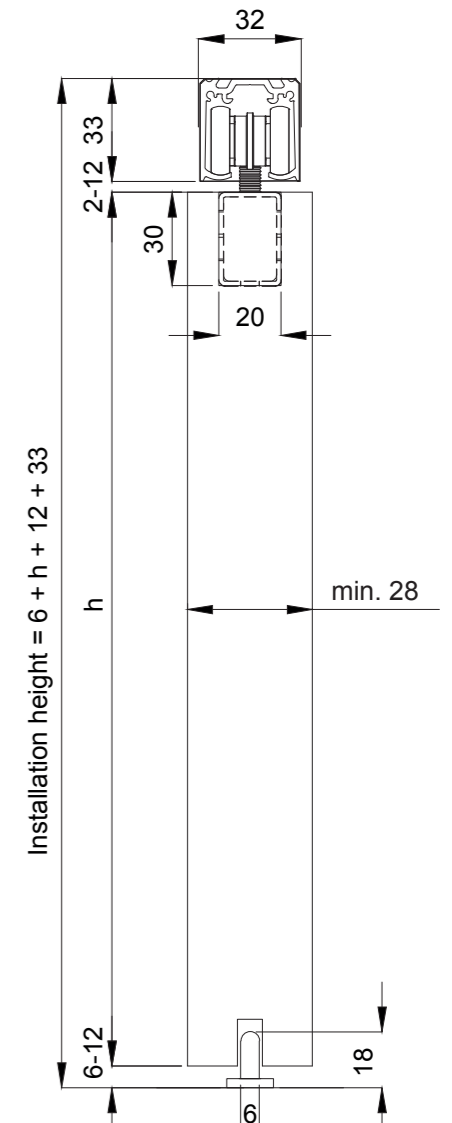

Tuote 20508
(ei sisällä kiskoa)

Valmiit helasarjat	Liukukiskon pituus	Soveltuva max. oven leveys	Tarvikkeet	Tuotekoodi
Helasarja kiskolla 75 Junior	2000 mm	1000 mm	-	20705
Helasarja kiskolla 755	2000 mm 2400 mm	1000 mm 1200 mm	-	20603 20604
Helasarja 765	ei sisällä kiskoa	-	-	20501
Tarvikesarja 775	ei sisällä kiskoa	-	LHP-laippa	20508

Valmiit helasarjat	Liukukiskon pituus	Soveltuva max. oven leveys	Tarvikkeet	Tuotekoodi
Helasarja kiskolla 75 Flow	2100 mm 2400 mm	1050 mm 1200 mm	Soft close Soft stop	20709 20708
Peitelevysarja 75 Flow (RAL 9010) suoralla peitelevyllä	2100 mm 2400 mm 3000 mm	1050 mm 1200 mm 1500 mm	Peitelevy	20620 20621 20622
Peitelevysarja 75 Flow SC (RAL 9010) suoralla peitelevyllä	2100 mm 2400 mm 3000 mm	1050 mm 1200 mm 1500 mm	Peitelevy Soft close	20636 20637 20638
Peitelevysarja 75 Flow (RAL 9010) kaarevalla peitelevyllä	2100 mm 2400 mm 3000 mm	1050 mm 1200 mm 1500 mm	Peitelevy	20668 20670 20672