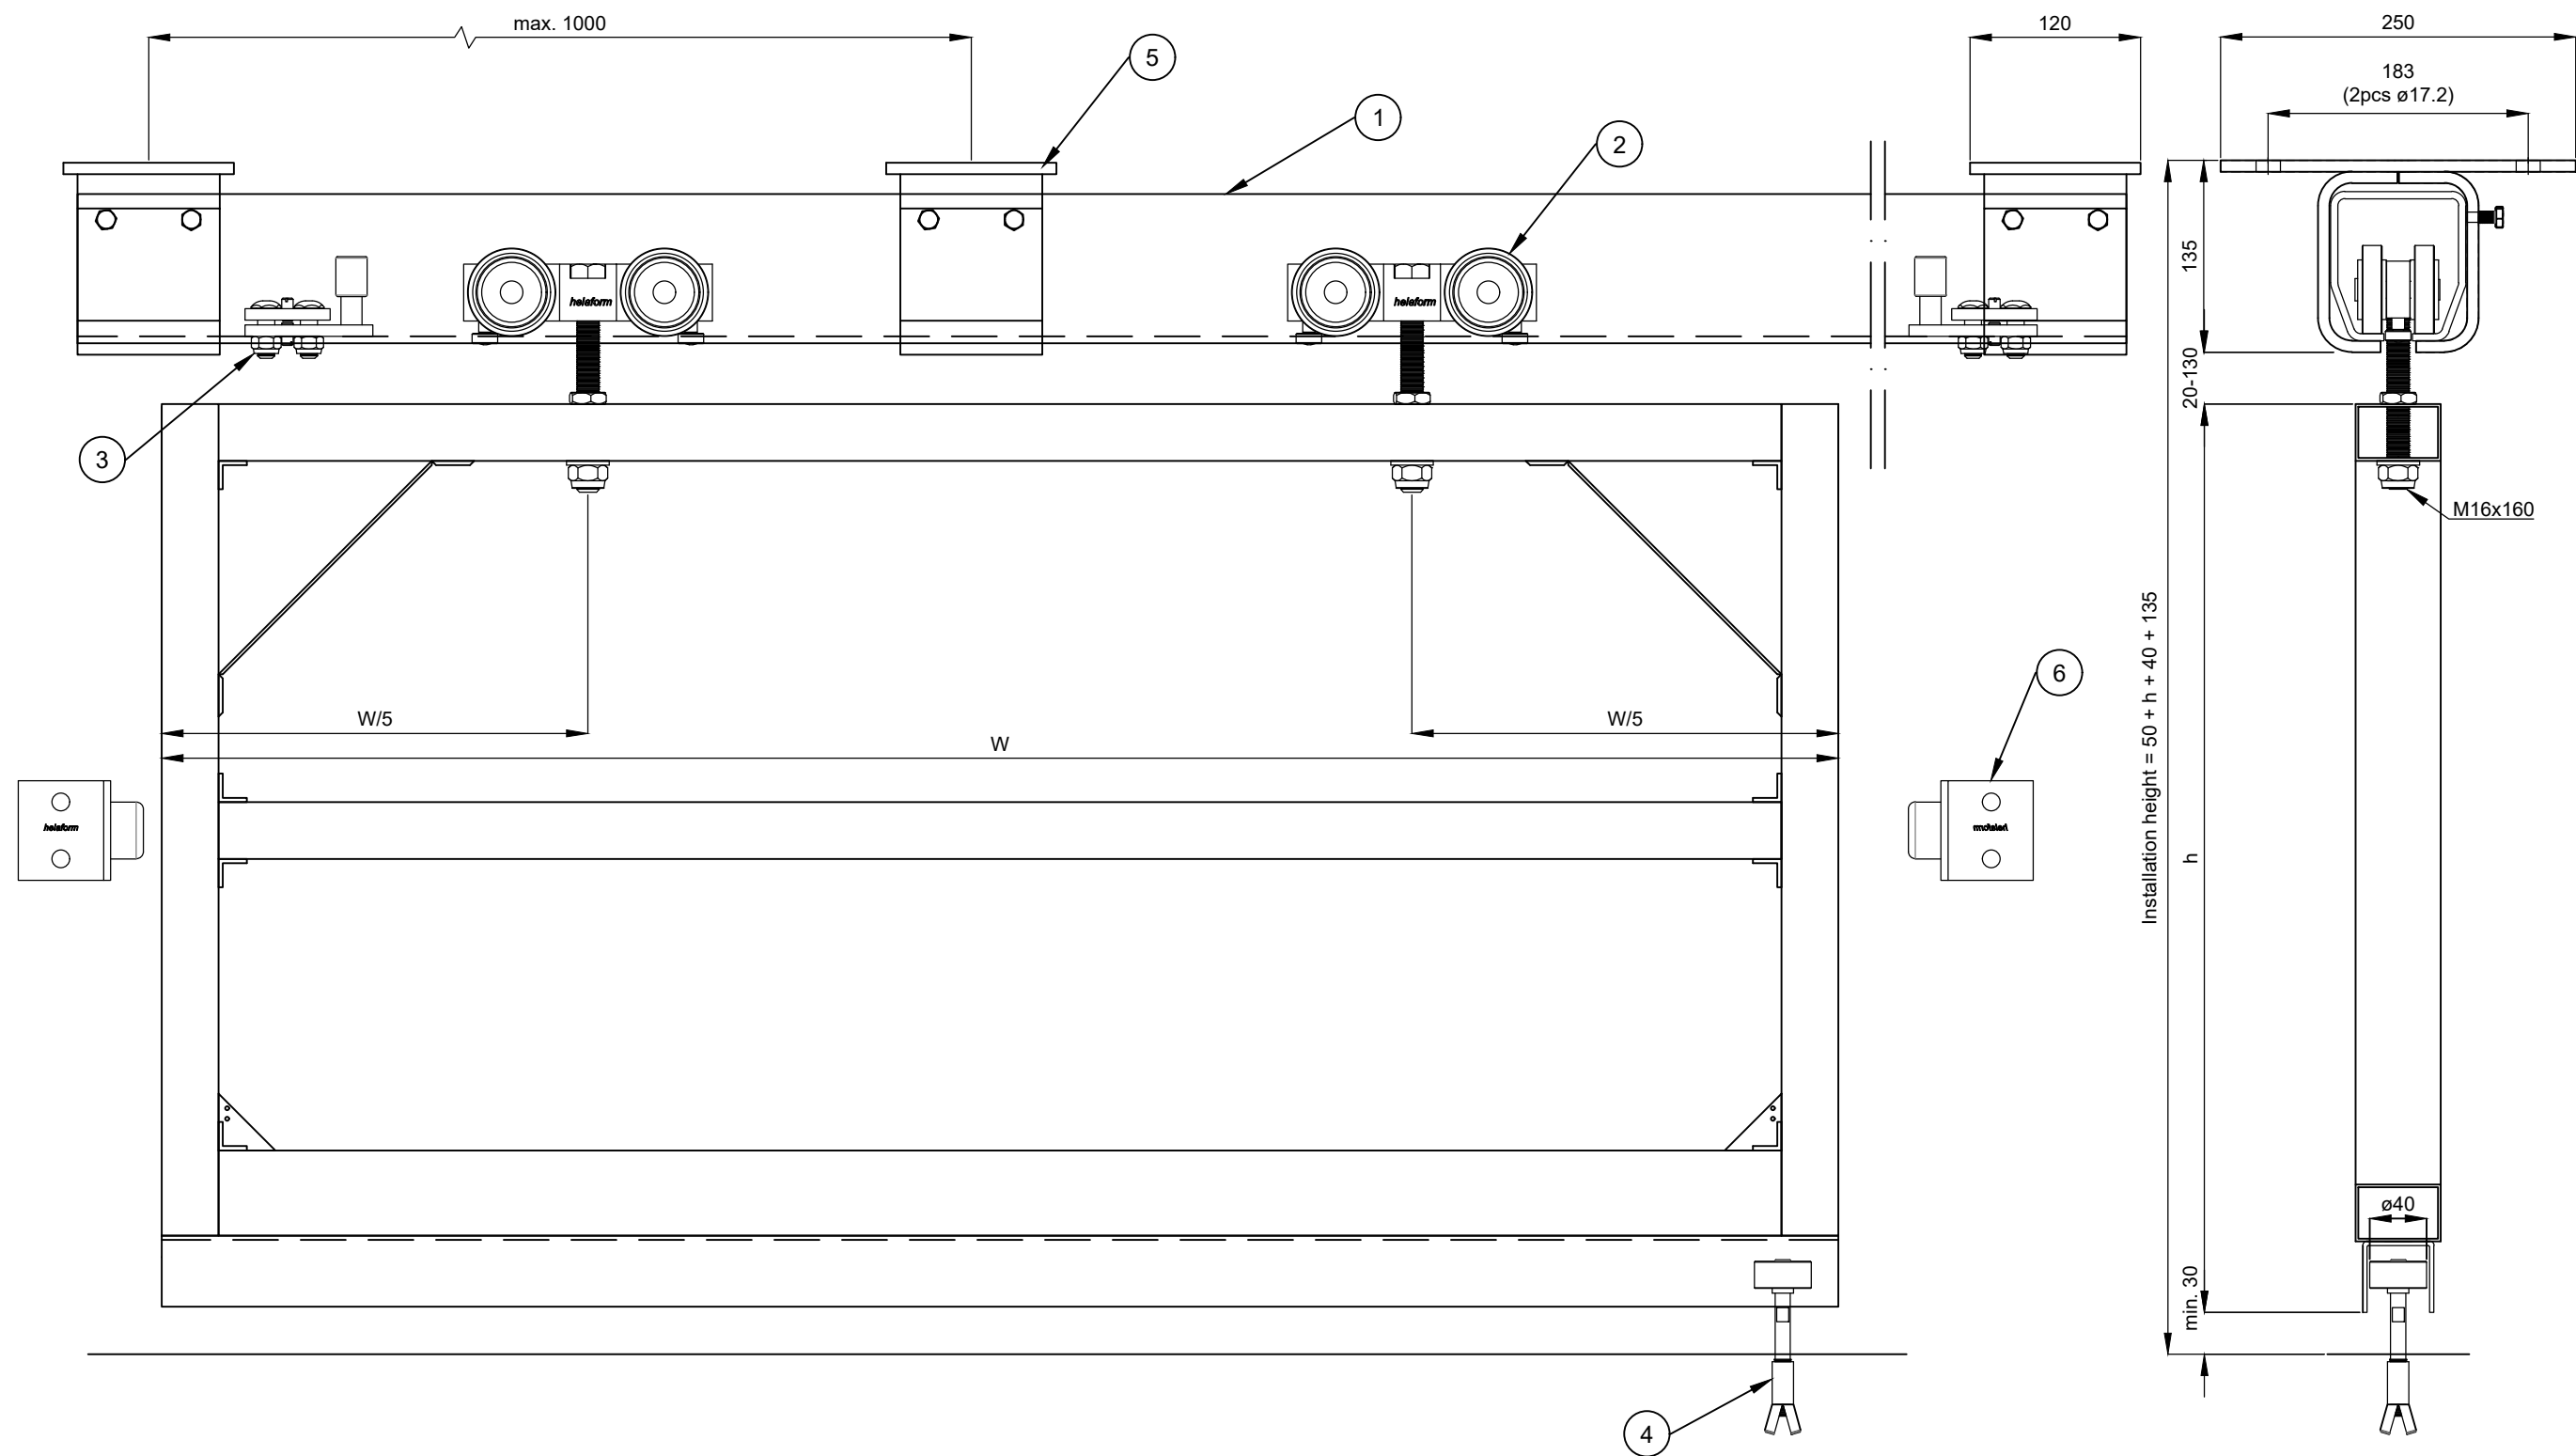

Nimike / Description Series 2000 (seinä/wall)			Tuotenumero / Product Nr. (assembly S101-0)			Tuotesarja / Product Series Series 2000			Piirtäjä / By AM		Mittakaava / Scale 1:5 A3		Rev 01
--	--	--	--	--	--	--	--	--	---------------------	--	---------------------------------	--	-----------

1.	Track K-2000	5.	Bracket SKL-2000	9.		13.						
2.	Hanger MP-2000	6.	Wall stop P	10.		14.						
3.	Track stop KP-2000	7.		11.		15.						
4.	Bottom guide UA-14	8.		12.		16.						

**Huomiot / Notes**

1. Drawing is for reference only and subject to change without notice.
2. All product dimensions are in millimeter.
3. Door panels (/movable objects) are not in scale.

Nimike / Description  
Series 2000 (katto/soffit)

Tuotenumero / Product Nr.  
(assembly K101-0)

Tuotesarja / Product Series  
Series 2000

Piirtäjä / By  
AM

Mittakaava / Scale  
1:5

Rev  
A3  
01

1. Track K-2000	5. Bracket KKKL-2000	9.
2. Hanger MP-2000	6. Wall stop P	10.
3. Track stop KP-2000	7.	11.
4. Bottom guide UA-14	8.	12.

13.	
14.	
15.	
16.	

13.	
14.	
15.	
16.	

13.	
14.	
15.	
16.	

**Huomiot / Notes**  
 1. Drawing is for reference only and subject to change without notice.  
 2. All product dimensions are in millimeter.  
 3. Door panels (/movable objects) are not in scale.