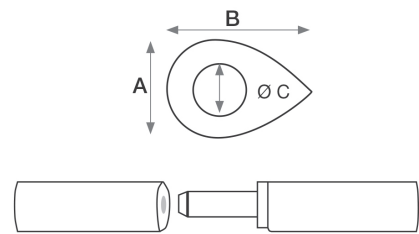

Welding hinges

Code	Size mm	A + B mm	Max.load 2 hinges	Max.load 3 hinges	C Ø mm	Pcs / box
Brass washer						
61106	60	10 x 12	60	90	5,5	20
61108	80	13 x 16	70	105	7	20
61110	100	16 x 20	80	120	9	20
Thrust bearings						
61120	120	16 x 20	80	120	9	10
61140	140	20 x 25	130	200	11	10
61180	180	23 x 29	190	260	14	10

With grease nipple

Code	Size mm	A + B mm	Max.load 2 hinges	Max.load 3 hinges	C Ø mm	Pcs / box
Brass washer						
63110	100	16 x 20	80	120	9	20
Thrust bearings						
63120	120	16 x 20	80	120	9	10
63140	140	20 x 25	130	200	11	10
63180	180	23 x 29	190	260	14	10

Stainless steel

Code	Size mm	A + B mm	Max.load 2 hinges	Max.load 3 hinges	C Ø mm	Pcs / box
Brass washer						
71106	60	10 x 12	60	90	6	20
71108	80	13 x 16	70	105	7	20
71110	100	16 x 20	80	120	9	20
71120	120	16 x 20	80	120	9	10
71140	140	20 x 25	90	135	11	10
71180	180	20 x 25	150	225	11	10

Stainless steel with grease nipple

Code	Size mm	A + B mm	Max.load 2 hinges	Max.load 3 hinges	C Ø mm	Pcs / box
Brass washer						
72080	80	13 x 16	70	105	7	20
72110	100	16 x 20	80	120	9	20
72120	120	16 x 20	80	120	9	20
72140	140	20 x 25	90	135	11	10
72180	180	20 x 25	150	220	11	10